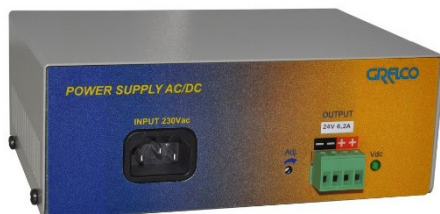

Fuente Alimentación de sobremesa

Equipo diseñado en **tecnología conmutada** favoreciendo al rendimiento, disminuyendo el tamaño y el peso del equipo.

Todos los modelos de la Serie GT se componen de materiales resistentes y de alta calidad favoreciendo a la obtención de un funcionamiento excelente.

Cualidades

- △ Fácil uso
- △ Ajuste de margen de tensión
- △ LED indicador de salida
- △ Limitación de pico de entrada
- △ Alta estabilidad en carga
- △ Protección de salida
 - Sobrecarga
 - Sobretensión
 - Cortocircuito
- △ 3 años de garantía

Especificaciones Técnicas

MODELO	GT06003	GT09005	GT06012	GT15012	GT06024	GT15024	GT06048	GT15048
Potencia W	60W	90W	60W	150W	60W	150W	60W	150W
ENTRADA								
Rango de tensión	190 ~ 240 VCA							
Frecuencia	43Hz ~ 63Hz							
Corriente de arranque	<16A a 230VCA en frío							
SALIDA								
Tensión	3.3VDC	5VDC	12VCC		24VCC		48VCC	
Margen de tensión	3 ~ 3.5	4.8 ~ 6.2	12 ~ 15		24 ~ 29		48 ~ 58	
Intensidad	18A	18A	5A	12,5A	2,5A	6,25A	1,25	3A
Regulación	Carga: <1% Red: 0,2%							
Eficiencia	68%	72%	80%			82%	85%	
Fusible tipo F	<150W = 1A ; >150W = 2A							
PROTECCIONES								
Protección de entrada	Fusible 5x20 Tipo F							
Sobrecarga	Sí							
Cortocircuito	Sí							
Limitación de corriente	Sí							
Sobretensión "Crowbar"	Sí							
Rigidez dieléctrica	I/P-O/P 2KVCC: I/P-FG 1,5KVCC 1minuto							
MEDIO AMBIENTE								
Temperatura de trabajo	-15°C ~ +50°C (hasta 70°C a 50% carga)							
Temperatura de almacenamiento	-25°C ~ +70°C							
Humedad	20 ~ 90% sin condensación							
Refrigeración	Convencional							
NORMATIVAS								
EMI	Acorde EN55011, EN55022							
Seguridad	EN60950-1, UL60950-1							
Inmunidad	Acorde EN61000-4							
Medio ambiente	RoHS, CE							
CAJA								
Protección de equipo	IP 20							
Peso Kg	60W = 0,8K g ; 150W = 1,2 Kg							
Dimensiones (Largo x Alto x Fondo) mm	175x65x118 mm							